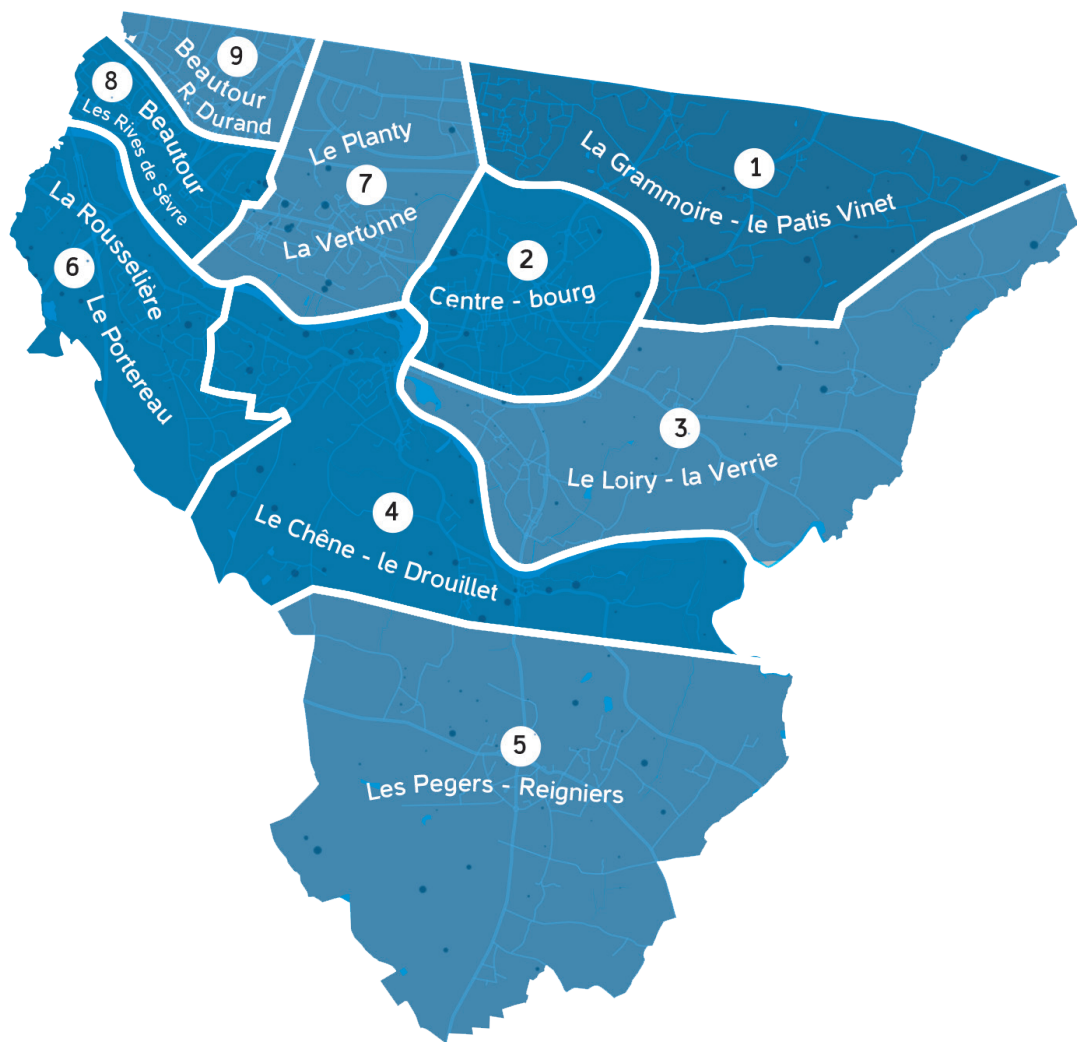

# MON ÉLU DE PROXIMITÉ

Rencontrez vos élus de quartiers

---

[vertou.fr](http://vertou.fr)

# VOS ÉLUS DE PROXIMITÉ

1.  
EVA MOREAU

Conseillère municipale  
eva.moreau@mairie-vertou.fr  
**La Grammoire -  
le Patis Vinet**

2.  
CHRISTINE SOMNOLET

Conseillère municipale  
christine.somnolet@mairie-  
vertou.fr  
**Centre-bourg**

9.  
DOROTHÉE BOUNEL

Conseillère municipale  
dorothee.bounel@mairie-vertou.fr  
**Beautour - R Durand**

*Dorothee Bounel, élue proximité Beautour- R.Durand  
et Damien Durrleman, élu proximité Le Planty - La Vertonne*